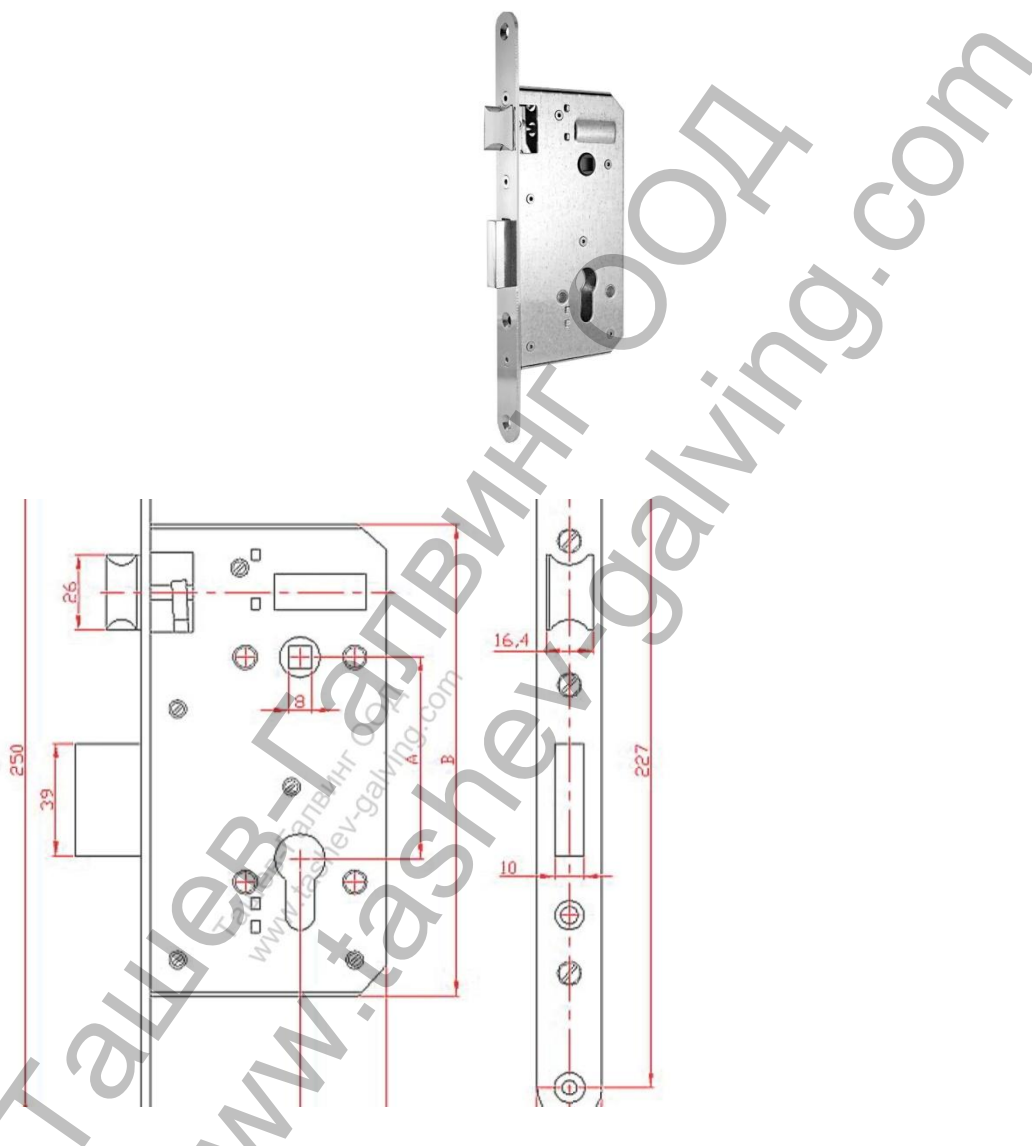

Брава Codkey секретна 70 мм с език 140x85x22.4 мм, 55 мм, 2000

Продукт: [Брава Codkey секретна 70 мм с език 140x85x22.4 мм, 55 мм, 2000](#)

Категория: [Брави за врати, прозорци, мебелни](#)

Бранд: [Codkey](#)